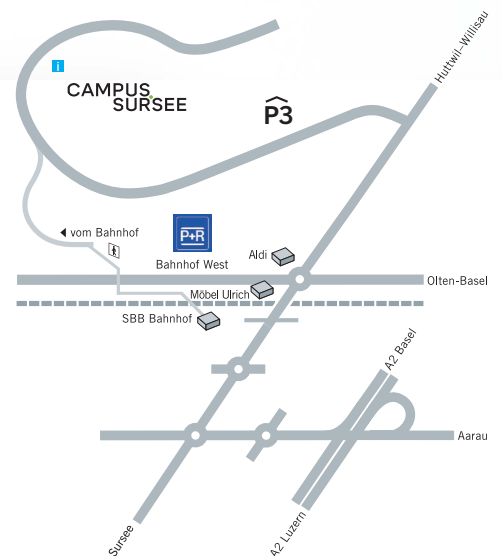

BIS BALD IM CAMPUS SURSEE

So findest du uns mit dem öV:

Ab Bahnhof Sursee nimmst du das Postauto direkt zur Haltestelle CAMPUS SURSEE. Oder zu Fuss bist du in rund 15 bis 20 Minuten bei uns.

Anreise mit dem Navi:

Leidenbergstrasse,
6208 Oberkirch

- | | |
|--|---|
| <ul style="list-style-type: none"> 0 Mehrzweckhalle/Prüf- und Forschungsinstitut 1 VOS / POS 2 Maurerhalle 2 3 Maurerhalle 3 4 Maurerhalle 4 5 MLS i Maurerlehrhallen Sursee  6 Ausbildungshalle BFS Verkehrswegbauer 7 BFS Verkehrswegbauer i Berufsfachschule  Verkehrswegbauer 8.1 Ausbildungshalle BFS Verkehrswegbauer 8.2 Ausbildungshalle BFS Verkehrswegbauer 9 Schulgebäude BFS Verkehrswegbauer 10 Wohnhaus für Lernende 11 Ausbildungshalle BFS Verkehrswegbauer 12 Dienstgebäude 17 Zentralgebäude CAMPUS SURSEE i Réception Eventhalle  Selbstwahl-Restaurant MERCATO  Cafeteria PIAZZA  Grill-Restaurant BAULÜÜT | <ul style="list-style-type: none"> 18 Hotelzimmer Premium 19 Hotelzimmer Standard 20 HGC-Haus: Hotelzimmer Standard & Seminarräume 23 Ausbildungshalle/Werkhof 25 Ausbildungshalle 27 Umwelthalle 28 Bau-Ausbildungsarena Krane und Baumaschinen 29 Gleisanlage 31 Schwimmbad 32 Dreifachsporthalle  Sportplatz P Aussenparkplätze P1 bis P7 P7 Parkplätze Grill-Restaurant P BAULÜÜT Parkhaus P3  Familien- und Rollstuhl-Parkplätze:  Geschoss 2 Sektor D  E-Ladestationen: Geschoss 1 Sektor D, P6  Sharestation: E-Autos, E-Bikes, Next-Bike  Kassenstation/Sektoren A – D |
|--|---|

Anfahrt

Stiftung CAMPUS SURSEE
Telefon 041 926 26 26
www.campus-sursee.ch

SEE YOU SOON AT CAMPUS SURSEE

How to find us by public transport:
From Sursee railway station take the PostBus directly to the CAMPUS SURSEE bus stop. Or you can reach us in a 15 to 20min walk.