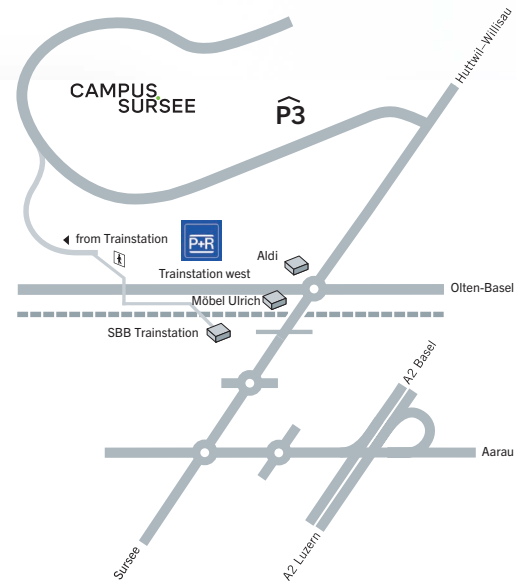

Directions

Stiftung CAMPUS SURSEE
Telefon 041 926 26 26
www.campus-sursee.ch